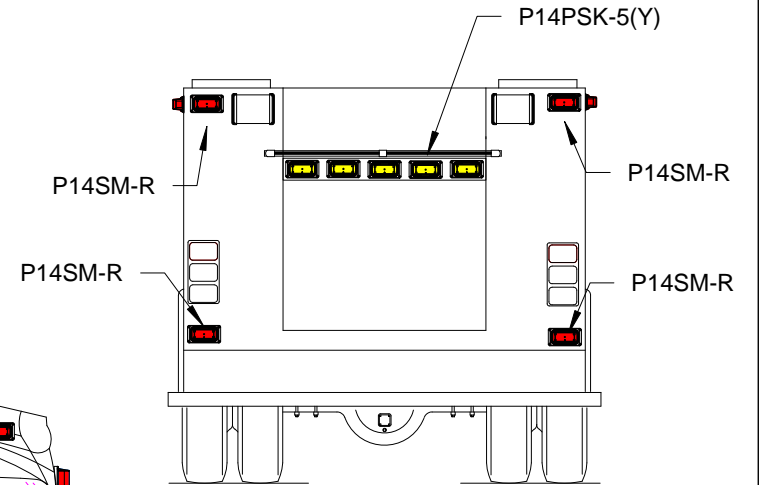

VM6004QE15-3P
Mounting kit VB-M3

LED210-2R

LED210-1R

P14SM-R

P14SM-R

P14SM-R

P14SM-R

P14SM-R

P14SM-R

P14SM-R

P14SM-R

P14PSK-5(Y)

P14SM-R

P14SM-R

P14SM-R

P14SM-R