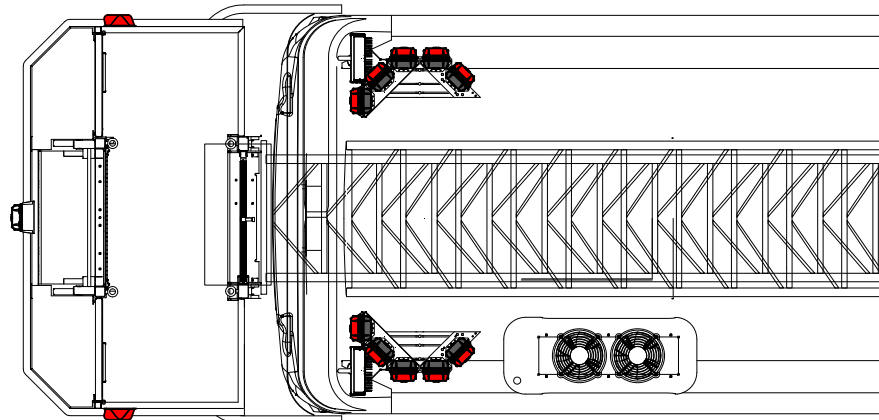

SO-VM3505Q13-R

SO-VM3505Q08-R

SO-VM3505-R

SD-VM3505Q13-R

SD-VM3505Q08-R

SD-VM3505-R

Custom Pumper 051311

**PowerArc**  
www.powerarc.net