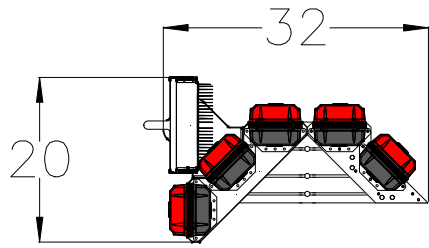

SO-VM3505Q13-R

SO-VM3505Q08-R

SO-VM3505-R

SD-VM3505Q13-R

SD-VM3505Q08-R

SD-VM3505-R

Custom Pumper 051311

**PowerArc**  
www.powerarc.net