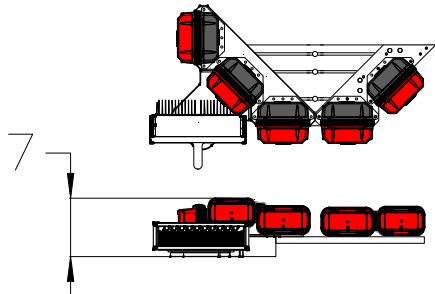

SO-VM3505Q13-R

SO-VM3505Q08-R

SO-VM3505-R

SD-VM3505Q13-R

SD-VM3505Q08-R

SD-VM3505-R

Custom Pumper 051311

**PowerArc**  
www.powerarc.net