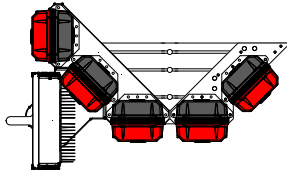

SO-VM3505Q13-R

SO-VM3505Q08-R

SO-VM3505-R

SD-VM3505Q13-R

SD-VM3505Q08-R

SD-VM3505-R

Custom Pumper 051311

**PowerArc**  
www.powerarc.net