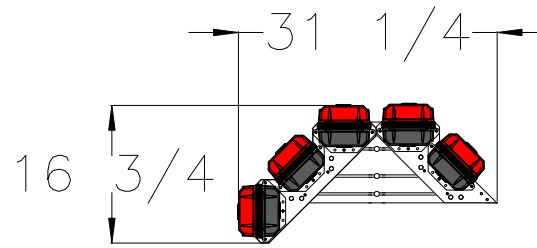

SO-VM3505Q13-R

SO-VM3505Q08-R

SO-VM3505-R

SD-VM3505Q13-R

SD-VM3505Q08-R

SD-VM3505-R

Custom Pumper 051311

**PowerArc**  
www.powerarc.net