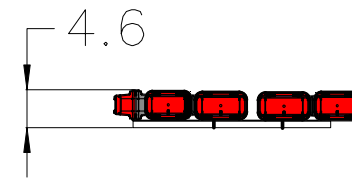

SO-VM3505Q13-R

SO-VM3505Q08-R

SO-VM3505-R

SD-VM3505Q13-R

SD-VM3505Q08-R

SD-VM3505-R

Custom Pumper 051311

**PowerArc**  
www.powerarc.net