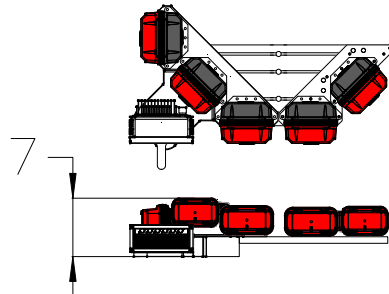

SO-VM3505Q13-R

SO-VM3505Q08-R

SO-VM3505-R

SD-VM3505Q13-R

SD-VM3505Q08-R

SD-VM3505-R

Custom Pumper 051311

**PowerArc**  
www.powerarc.net