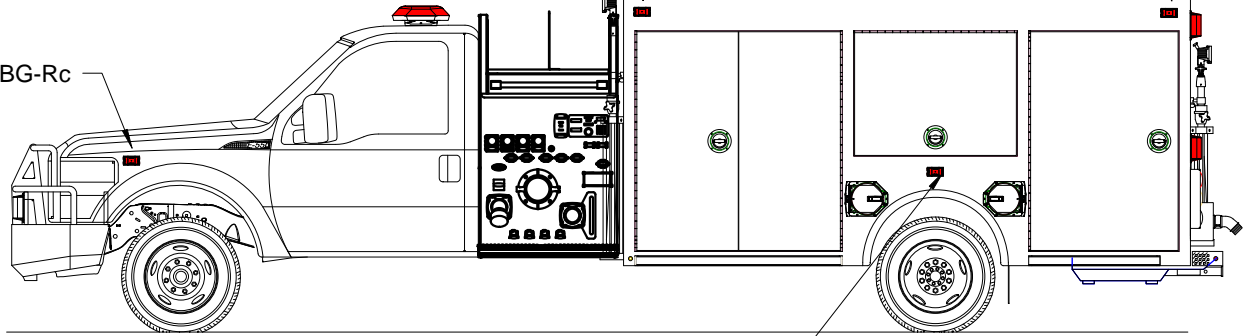

LED-XT56LB-RWWR/c
Mounting feet: PALB-M1

LED210-2RW

LED210-1RW

P6BG-Rc

P6BG-Rc
(optional)

P6BG-Rc
(optional)

P6BG-Rc

P6BG-Rc