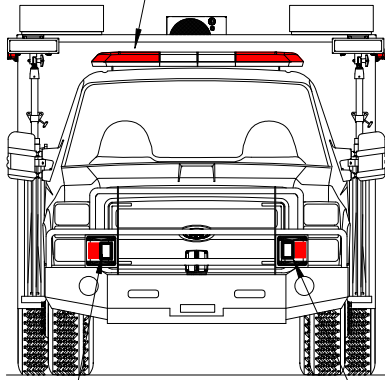

LED-XT56LB-RWWR/c
Mounting feet: PALB-M1

LED210-2RW

LED210-1RW

P6BG-Rc

P6BG-Rc
(optional)

P6BG-Rc
(optional)

P6BG-Rc

P6BG-Rc